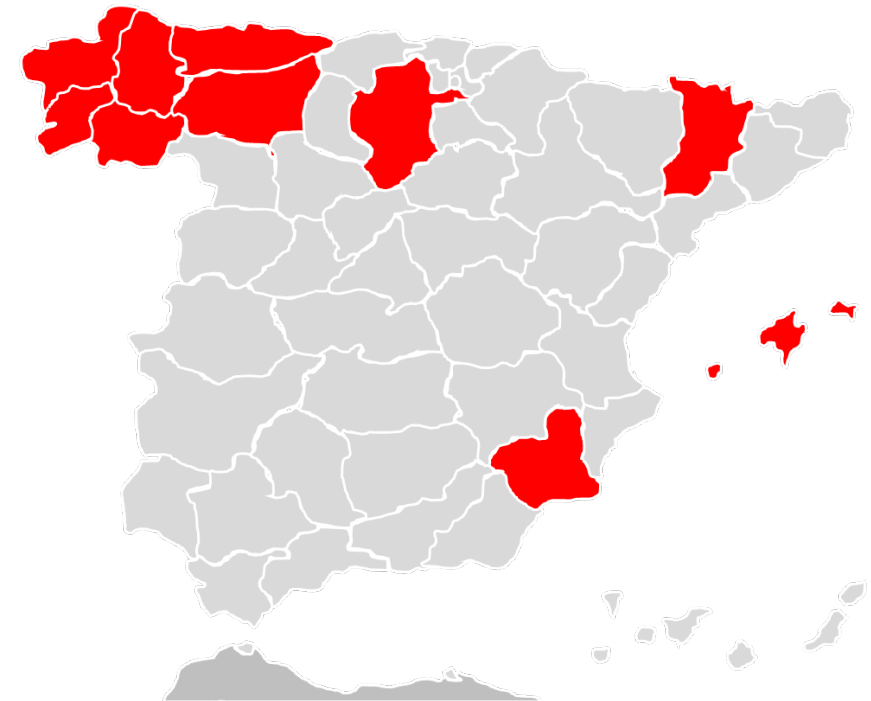

CENTRO DE ESTUDIOS Y OPINIÓN

**CENTRO DE ESTUDIOS
Y OPINIÓN**

ESTUDIO
ACCIDENTES CON ANIMALES

ABRIL 2023

BURGOS, LA PROVINCIA MÁS PELIGROSA PARA SUFRIR UN SINIESTRO DE TRÁFICO CON ANIMALES

TODAS LAS PROVINCIAS GALLEGAS OCUPAN 4 DE LAS 7 PRIMERAS POSICIONES DEL RANKING.

LAS 10 PRIMERAS PROVINCIAS REPRESENTAN EL 42,2% DEL TOTAL.

RANKING PROVINCIAS CON MÁS ACCIDENTES			
PROVINCIA	RANKING		%
BURGOS	1	=	6,34%
OURENSE	2	=	4,99%
A CORUÑA	3	↑	4,89%
ISLAS BALEARES	4	↑	4,41%
PONTEVEDRA	5	=	4,10%
LEON	6	↓	4,03%
LUGO	7	=	3,45%
ASTURIAS	8	↓	3,42%
MURCIA	9	=	3,32%
LLEIDA	10	↑	3,29%