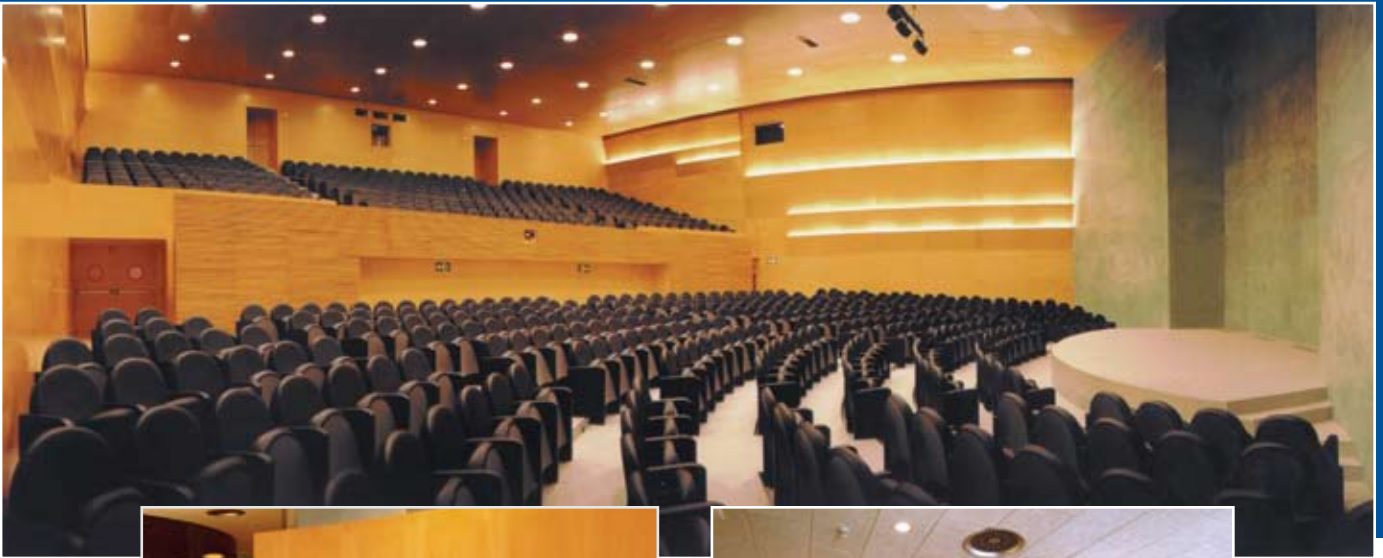

Auditori AXA

Auditori AXA - Av. Diagonal, 547. 08029 Barcelona.
Planta Deu i Mata - Deu i Mata, 111. 08029 Barcelona.
T. 93 290 11 02. Fax 93 290 96 88. www.axa.es