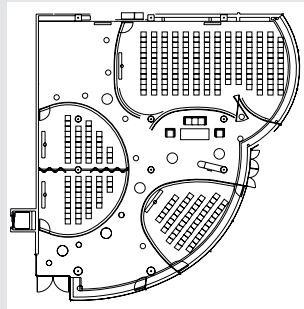

y el avanzado equipamiento tecnológico del que está dotado son el secreto de su polivalencia y flexibilidad. Los niveles de calidad de sus prestaciones, climatización, megafonía, iluminación, proyección, acústica, optimizados cuidadosamente, le posicionan como un espacio único en la ciudad. Su aforo total es de 621 personas, cómodamente sentadas en platea (326) y anfiteatro (295) con una óptima visión del escenario desde todos los ángulos. Dispone de una zona reservada para discapacitados. La gran amplitud del vestíbulo lo convierte en un espacio con identidad propia, útil para albergar exposiciones y muy indicado para ofrecer los servicios de restauración en pausas o clausuras de los actos. El salón-restaurante que ocupa la planta baja es un espacio acogedor y confortable que puede alojar exposicio-